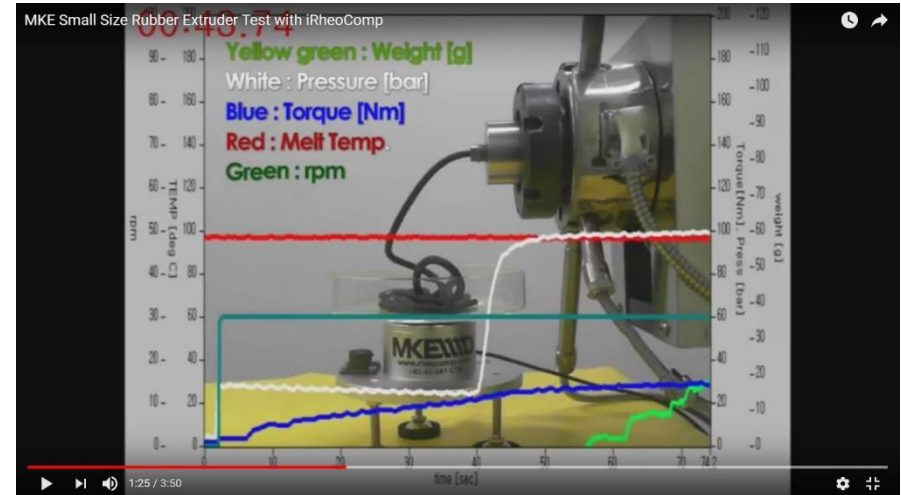

# MKE 토크레오미터 Rubber용 압출기 모듈 (RheoComp® System)

## (Rubber Single Screw Extruder)

i-RheoComp®

SSRE19 Youtube 실험동영상

<https://www.youtube.com/watch?v=NS3JW7nfr9Q&t=4s>

(유튜브에서 'MKE Rubber'를 검색하세요)

**SSRE19**

Rubber용 단축압출기 모듈, Option ; Rubber strip feeding motor